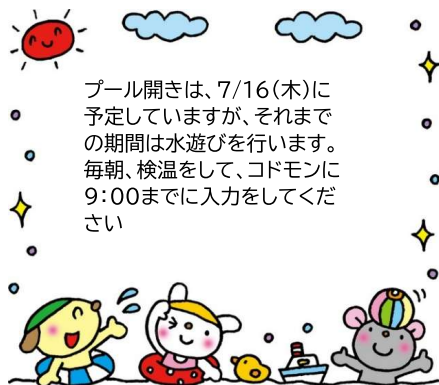

## 7月 園だより

今月の歌  
うみ・みずあそび・たなばたさま  
アイスクリーム・おまつり・ひまわり・  
すいか・わにのうた

豊里こども園  
587-3786

1日	水	リトミック
2日	木	歯科健診9:30~
3日	金	
4日	土	
5日	日	
6日	月	
7日	火	
8日	水	英会話みどり
9日	木	夏祭り第1部
10日	金	ボール投げ10:30~
11日	土	夏祭り
12日	日	
13日	月	
14日	火	英会話あお
15日	水	リトミック
16日	木	
17日	金	
18日	土	
19日	日	
20日	月	海の日
21日	火	身体測定
22日	水	英会話みどり
23日	木	
24日	金	避難訓練
25日	土	
26日	日	
27日	月	
28日	火	英会話あお
29日	水	
30日	木	
31日	金	お誕生日会

梅雨はまだ続いていますが、時折見せるお日様が夏の訪れを感じさせます。先月の運動会ではたくさんの方にお越しいただき、楽しい時間を共有することが出来て嬉しく思います。また、保護者の方のメッセージを一つ一つ大切に読ませて頂きました。温かなメッセージをありがとうございました。今月は夏祭りを予定しております。おうちの方はもちろんですが、卒園児さんや地域の方、大勢の方にお越しただけたらと思っております。楽しい企画を用意しております!! お楽しみに!!