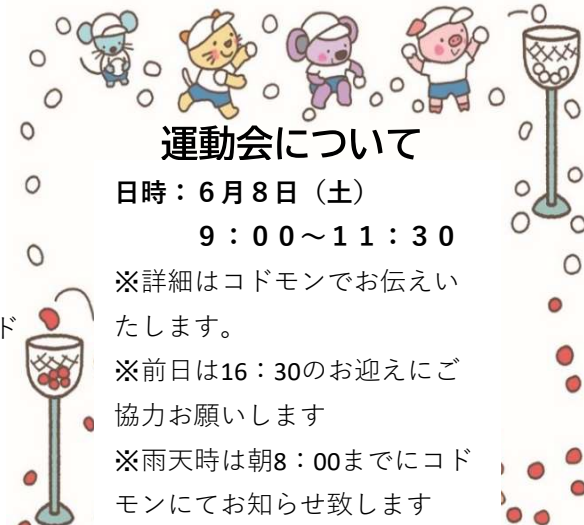

豊里こども園 048-587-3786

アジサイの花が少しずつ色づきはじめ、梅雨の気配を感じる時期となりました。先月の保育参加・総会は大変お世話になりました。おうちの方と一緒に楽しい時間を過ごすことが出来たのではないのでしょうか？今月は『運動会』が開催されます。運動会もぜひ親子の時間を楽しんでいただけたらと思います。

おじいちゃん、おばあちゃん、地域の方々などみんなで楽しい運動会にしたいと思います。

6/24(月)
より

用意する物

- ☆きいろ・みどり・あお組 ☆もも・あか組
- プールバック ○プールバック
- 水着（自分で着られるもの） ○布パンツ
- Tシャツまたはラッシュガード ○Tシャツまたはラッシュガード
- 水泳帽子 ○フェイスタオル
- フェイスタオル

※6月21日（金）までに準備をお願いします。

運動会について

日時：6月8日（土）

9：00～11：30

※詳細はコドモンでお伝えいたします。

※前日は16：30のお迎えにご協力をお願いします